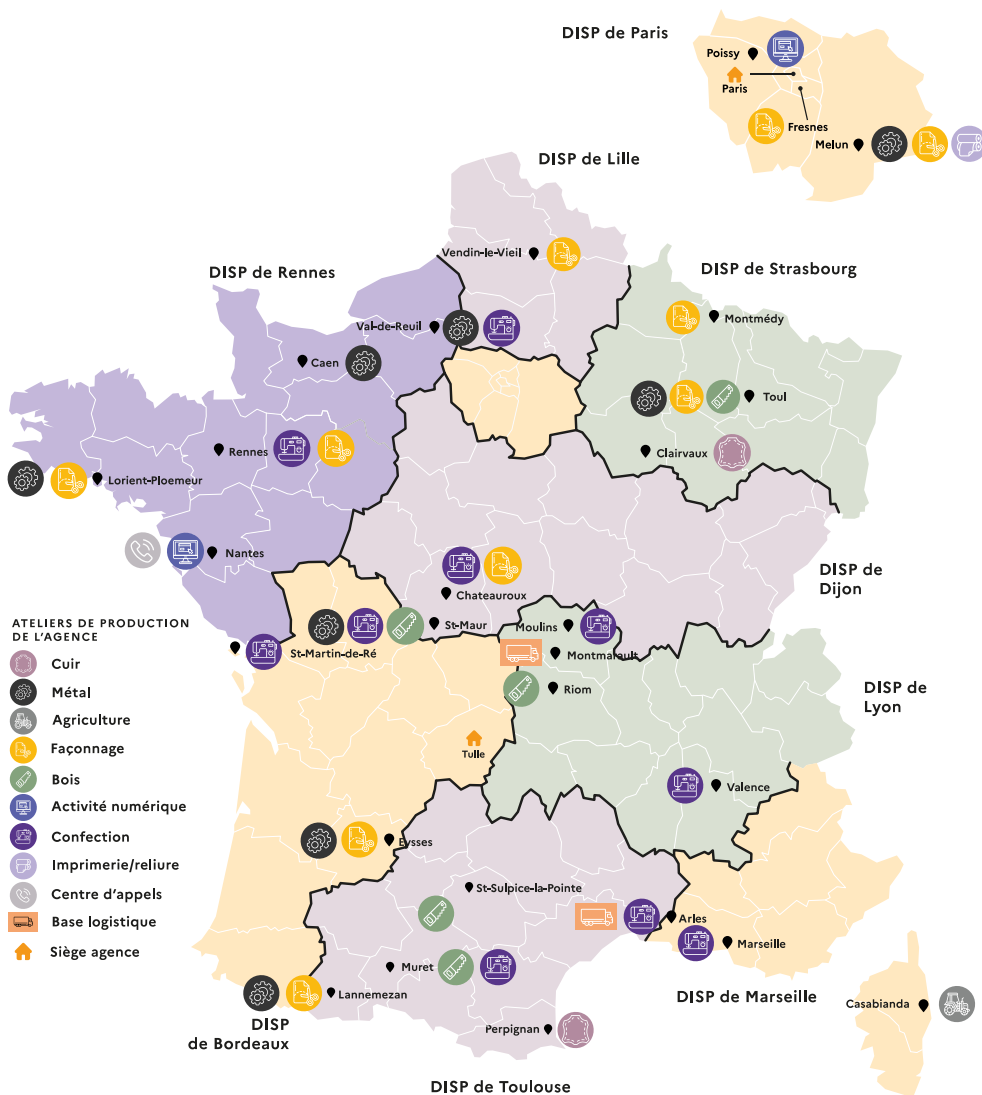

## Isoloir

Afin de vous accompagner dans l'organisation des élections, l'Agence du travail d'intérêt général et de l'insertion professionnelle des personnes placées sous main de Justice, vous propose un dispositif de cabine démontable, fermé par rideau

- ✓ **Descriptif :**  
Structure bois en aggloméré mélaminé de 19mm.  
Dimensions : 80 x 80 x HT 200 cm  
Livré avec tringle bois + rideau en tissu  
Assemblage par vis
  
- ✓ **Tarifs:**  
Prix HT=TTC départ atelier : 96.66€
  
- ✓ **Frais de port :**

de 1 à 5 unités	> 75€
de 6 à 10	> 150€
de 11 à 15	> 225€
de 16 à 20	> 300€

L'Agence du travail d'intérêt général et de l'insertion professionnelle agit pour la réinsertion des personnes condamnées :

- développer la peine de travail d'intérêt général
- dynamiser le travail en prison
- renforcer l'accompagnement vers l'emploi des personnes condamnées

L'Agence emploie

**Plus de 2 000**  
personnes détenues  
par an

**Dans 48 ateliers**  
au sein de 28  
établissements  
pénitentiaires

**Sur 9 secteurs**  
d'activité

**Plus de 24**  
**millions d'euros**  
de chiffres d'affaires